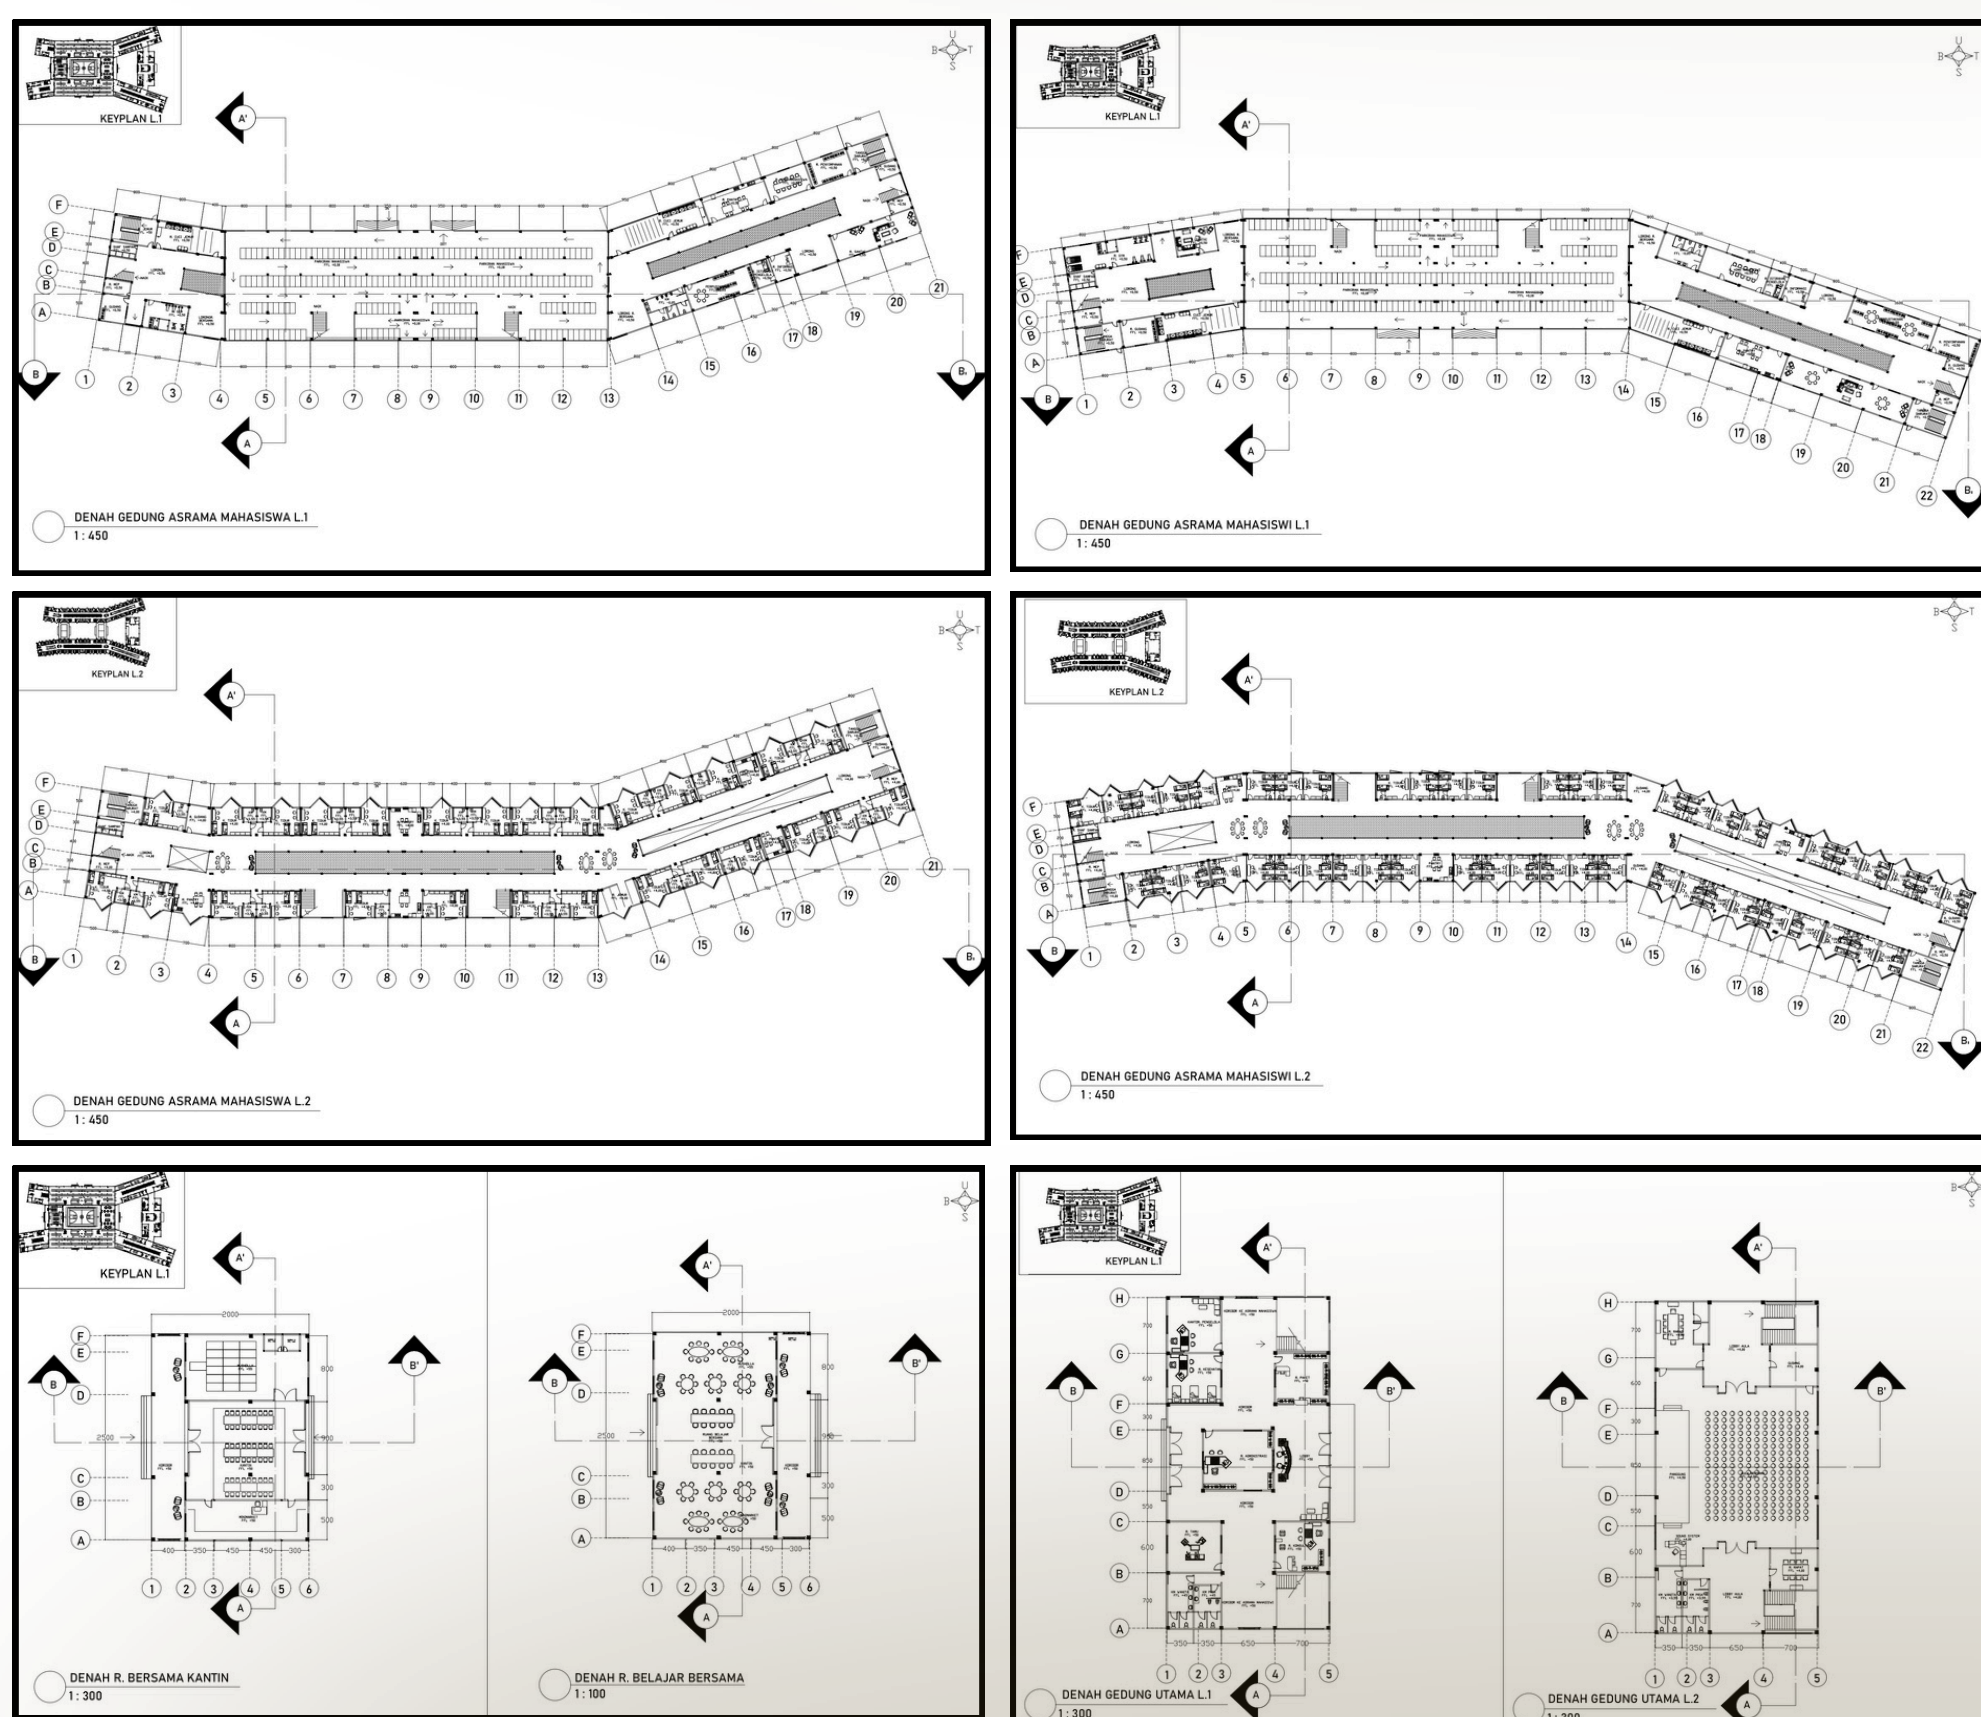

ASRAMA MAHASISWA DI SURABAYA

KONSEP PERILAKU PADA KAMAR ASRAMA

3D AKSONOMETRI

LANTAI 2

- LOBBY AULA
- TOILET PRIA DAN WANITA
- AULA BERSAMA
- R. KONTROL
- R. RAPAT
- GUDANG

LANTAI 1

- LOBBY
- R. ADMINISTRASI
- R. KONSULTASI
- R. TAMU
- TOILET PRIA DAN WANITA
- KORIDOR KE ASRAMA MAHASISWI
- TANGGA KE L.2
- R. PAKET
- R. KESEHATAN
- R. KANTOR PENGELOLA
- KORIDOR KE ASRAMA MAHASISWA
- TANGGA KE L.2

KONSEP TAMPILAN

SEQUEN TAMAN BELAKANG

SEQUEN TAMAN TENGAH

SEQUEN TAMAN SAYAP SELATAN

SEQUEN ENTRANCE GEDUNG UTAMA

DENAH

POTONGAN