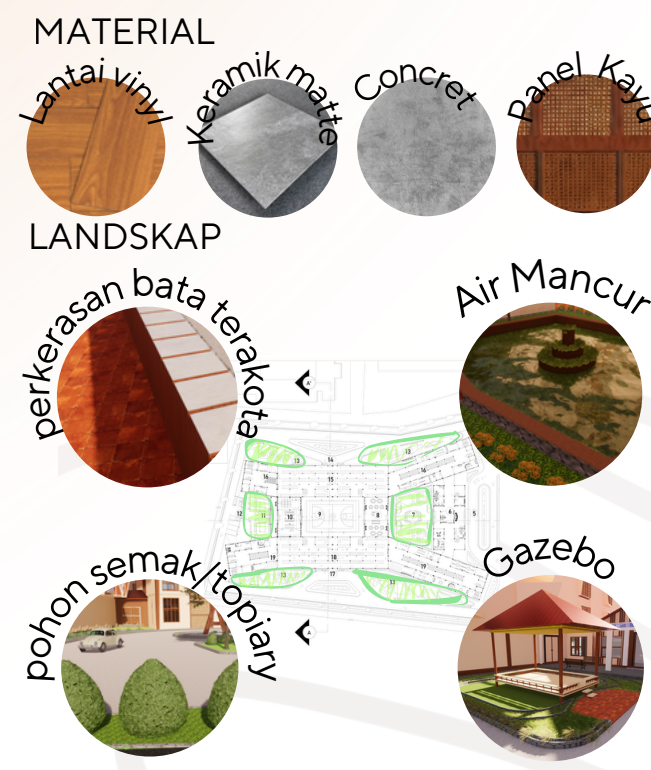

ASRAMA MAHASISWA DI SURABAYA

KONSEP PERILAKU PADA KAMAR ASRAMA

3D AKSONOMETRI

LANTAI 2

- LOBBY AULA
- TOILET PRIA DAN WANITA
- AULA BERSAMA
- R. KONTROL
- R. RAPAT
- GUDANG

LANTAI 1

- LOBBY
- R. ADMINISTRASI
- R. KONSULTASI
- R. TAMU
- TOILET PRIA DAN WANITA
- KORIDOR KE ASRAMA MAHASISWI
- TANGGA KE L.2
- R. PAKET
- R. KESEHATAN
- R. KANTOR PENGELOLA
- KORIDOR KE ASRAMA MAHASISWA
- TANGGA KE L.2

KONSEP TAMPILAN

SEQUEN TAMAN BELAKANG

SEQUEN TAMAN TENGAH

SEQUEN TAMAN SAYAP SELATAN

SEQUEN ENTRANCE GEDUNG UTAMA

DENAH

POTONGAN