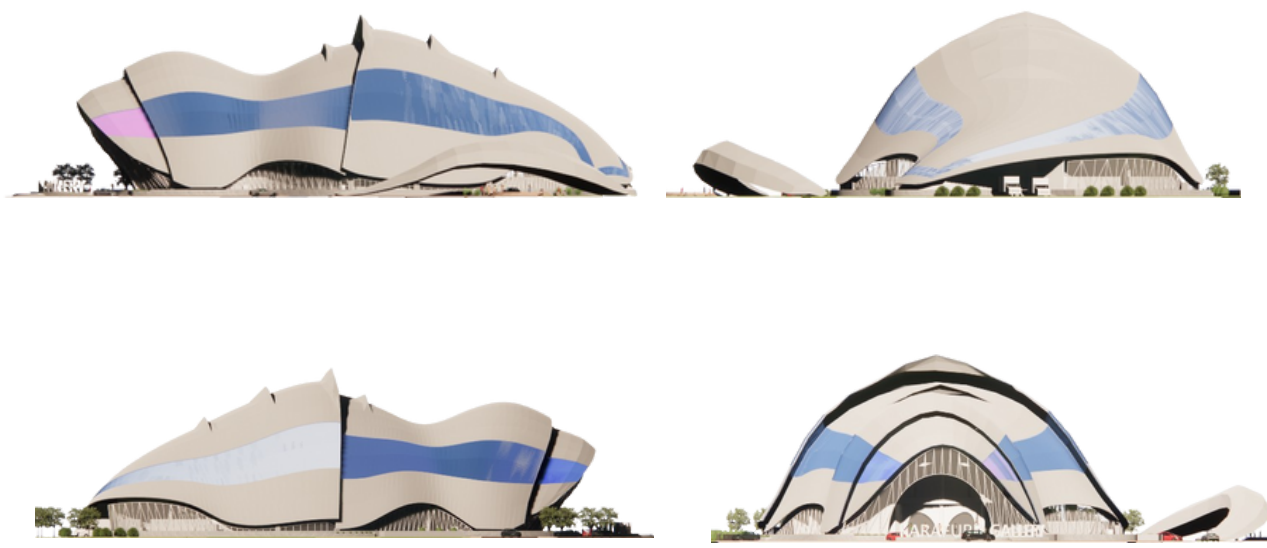

Adinda Solinaputri Nurfadhila
19051010080
Ir. Eva Elviana, MT.

Galeri Non-fungible Token (NFT) Karafuru adalah sebuah wadah untuk mengenalkan, menggelar, mengapresiasi, dan menjual karya seni NFT Karafuru dengan menggunakan pendekatan arsitektur futuristik (bentuk tidak biasa, kreatif, dan inovatif) yang terletak di Jakarta sebagai kota metropolitan.

NFT Karafuru dapat ditampilkan pada layar digital dan merupakan aset digital yang menampilkan 12 karakter. Selain itu, NFT Karafuru menyediakan produk fisik berupa tas, topi, baju, dan masih banyak lagi.

Arsitektur Futuristik

Arsitektur futuristik menggambarkan bentuk bangunan menjadi lebih dinamis sehingga cocok untuk bentuk dinosaurus yang meliuk-liuk.

GALERI NON-FUNGIBLE TOKEN (NFT)

KARAFURU DI JAKARTA DENGAN PENDEKATAN ARSITEKTUR

FUTURISTIK

TRANSFORMASI BENTUK BANGUNAN

Dengan menggunakan metode perancangan "Metafora tangible", sehingga bentuk menyesuaikan transformasi karakter bentuk dinosaurus Karafuru.

SITEPLAN

Konsep tapak mengikuti bentuk bangunan yang dinamis seperti dinosaurus sehingga tapak mengikuti bentuk dinamis tersebut.