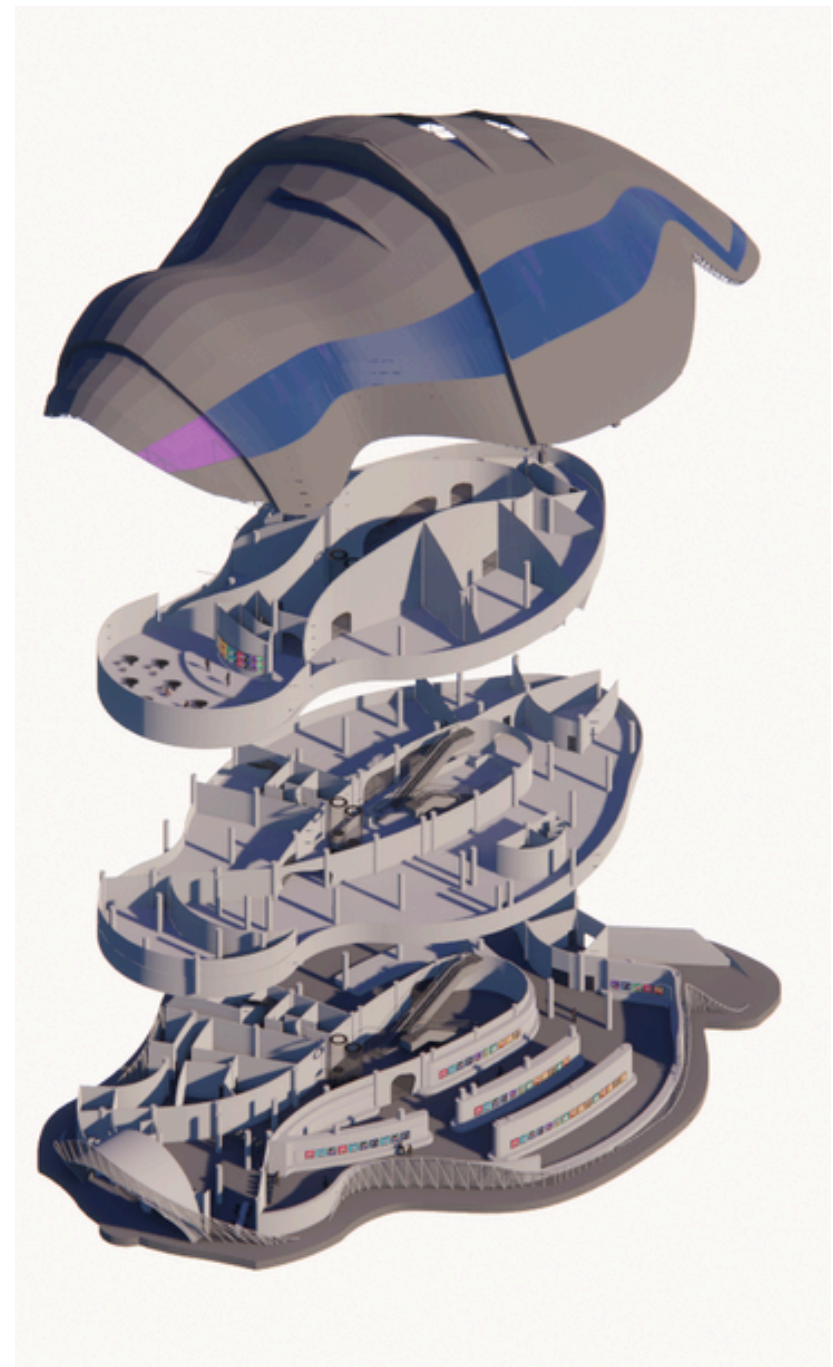

KONSEP RUANG DALAM

LANTAI 3
Audiovisual, ruang gathering, ruang komunitas

LANTAI 2
Fashion store, toy store, game center, reference room, café, dapur

LANTAI 1
Lobby, ruang pameran tetap, ruang pameran temporer, ruang server, kantor