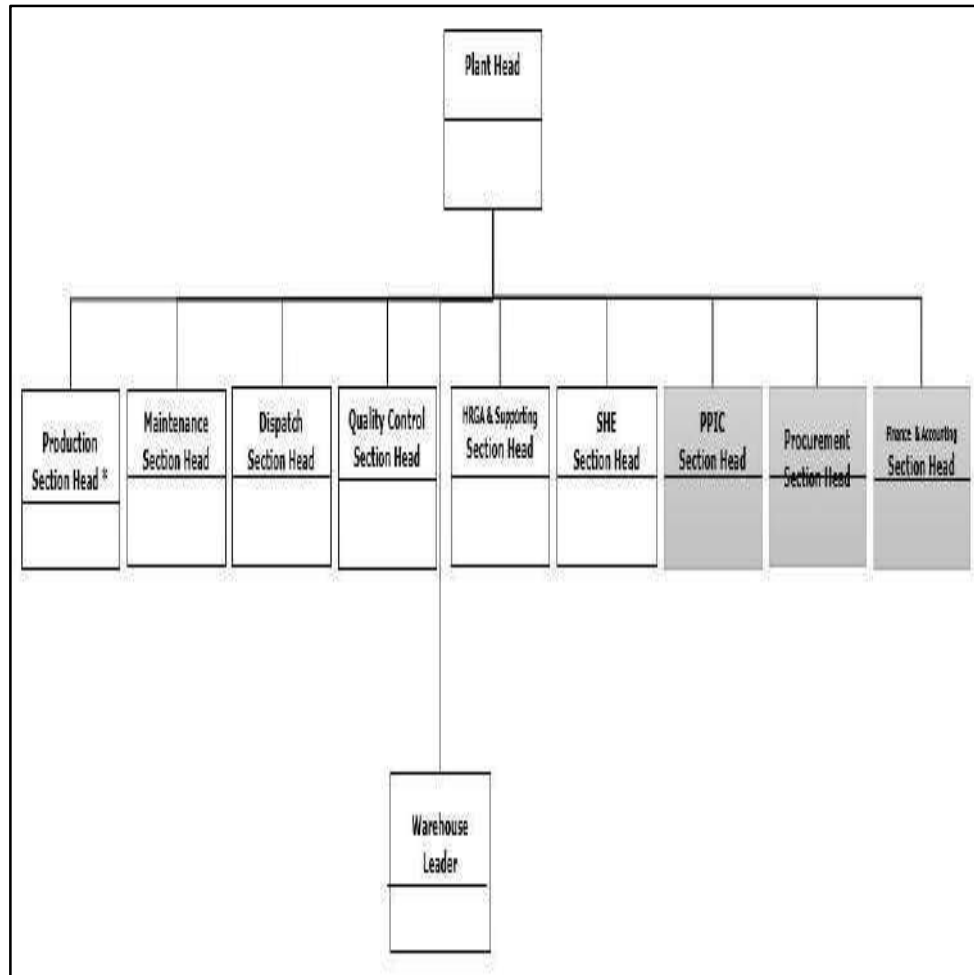

BAB I **PENDAHULUAN**

I.1 Sejarah Pabrik

PT. Cemindo Gemilang yang berdiri sejak tahun 2011 merupakan produsen semen berkualitas premium dengan merek dagang Semen Merah Putih. Sejak awal berdiri, PT. Cemindo Gemilang berkomitmen menjaga konsistensi kualitasnya melalui penyediaan bahan baku semen terbaik dan pembangunan pabrik-pabrik berteknologi mutakhir yang dioperasikan oleh tenaga kerja yang profesional.

Saat ini PT. Cemindo Gemilang telah memiliki enam pabrik di Indonesia yang tersebar di wilayah Banten, Jawa Timur, Kalimantan Barat, Sumatera Utara, dan Bengkulu. Dalam waktu lima tahun, PT. Cemindo Gemilang berhasil mendistribusikan Semen Merah Putih ke 17 provinsi di Indonesia dengan jaringan distribusi dan pemasaran di pulau Sumatera, Kalimantan, Jawa, Bali, dan Nusa Tenggara. Ke depannya, Semen Merah Putih akan terus meningkatkan area pendistribusiannya, sesuai dengan komitmen PT. Cemindo Gemilang untuk menyediakan semen berkualitas premium di seluruh Indonesia.

I.2 Lokasi dan Tata Letak Pabrik

Kerja Praktek ini dilaksanakan di PT. Cemindo Gemilang di Jl. Alpha Maspion, Tenger, Roomo, Kec. Manyar, Kabupaten Gresik, Jawa Timur 61151.

I.3. Struktur Organisasi Pabrik

Gambar I.1.1. Struktur Organisasi