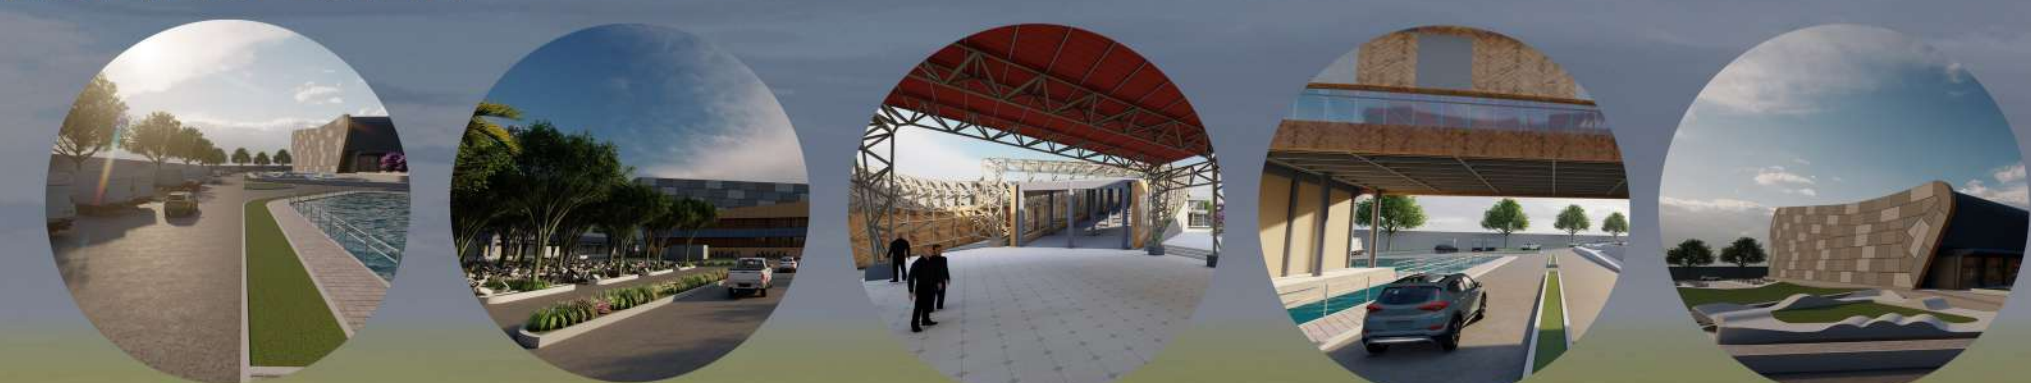

RUANG LUAR

DENAH LT 1 - PERMAINAN