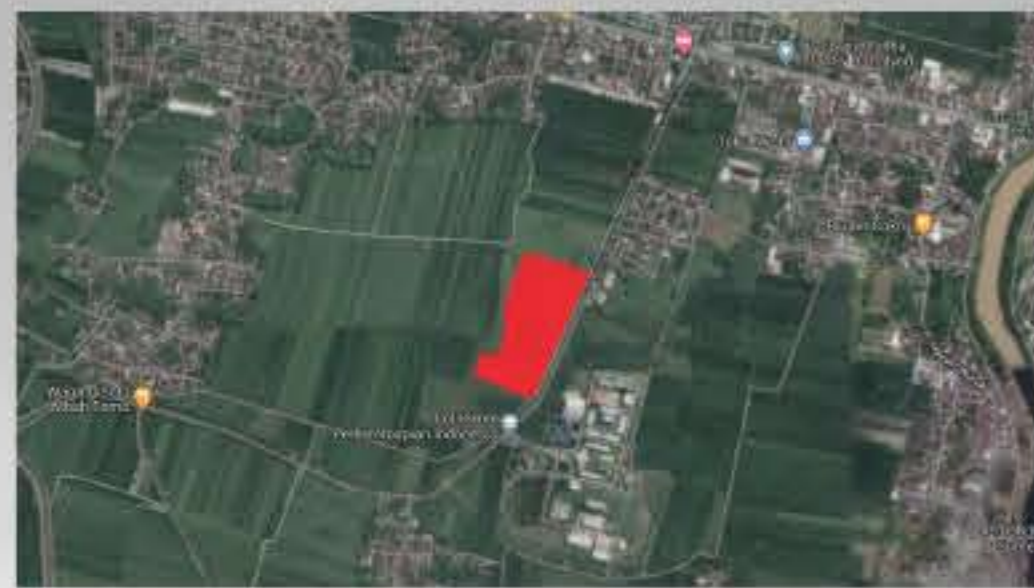

Madiun Theme Park merupakan perancangan taman hiburan bertematik yang digunakan sebagai wadah pariwisata di Kota Madiun. Perancangan ini memiliki ciri khas menekankan pada Karakter Kota Madiun dan sebagai branding kota tersebut. Penekanan khas tersebut ditonjolkan pada ruang ruang dan nuansa yang dihadirkan dengan mengedukasi perkembangan Kota Madiun dari masa lampau yang tumbuh dan berkembang hingga saat ini.

Pemerintah Kota Madiun sedang mengembangkan sektor pariwisata yang bertujuan untuk mengembangkan ekonomi kota dengan rencana perancangan Taman Hiburan Tematik di Kota Madiun. Dengan belum adanya sektor pariwisata unggulan yang dapat mendukung tag line baru Kota Madiun sebagai Madiun Charismatic City. Madiun Charismatic City merupakan tag line madiun yang akan menonjolkan citra lokal Kota Madiun.

Adanya tag line dan ingin menonjolkan citra loka Kota Madiun, merupakan sebuah tantangan terhadap perencana. Untuk bagaimana merancang taman hiburan yang dapat menggambarkan Madiun Charismatic City dan menonjolkan citra lokal kota Madiun?