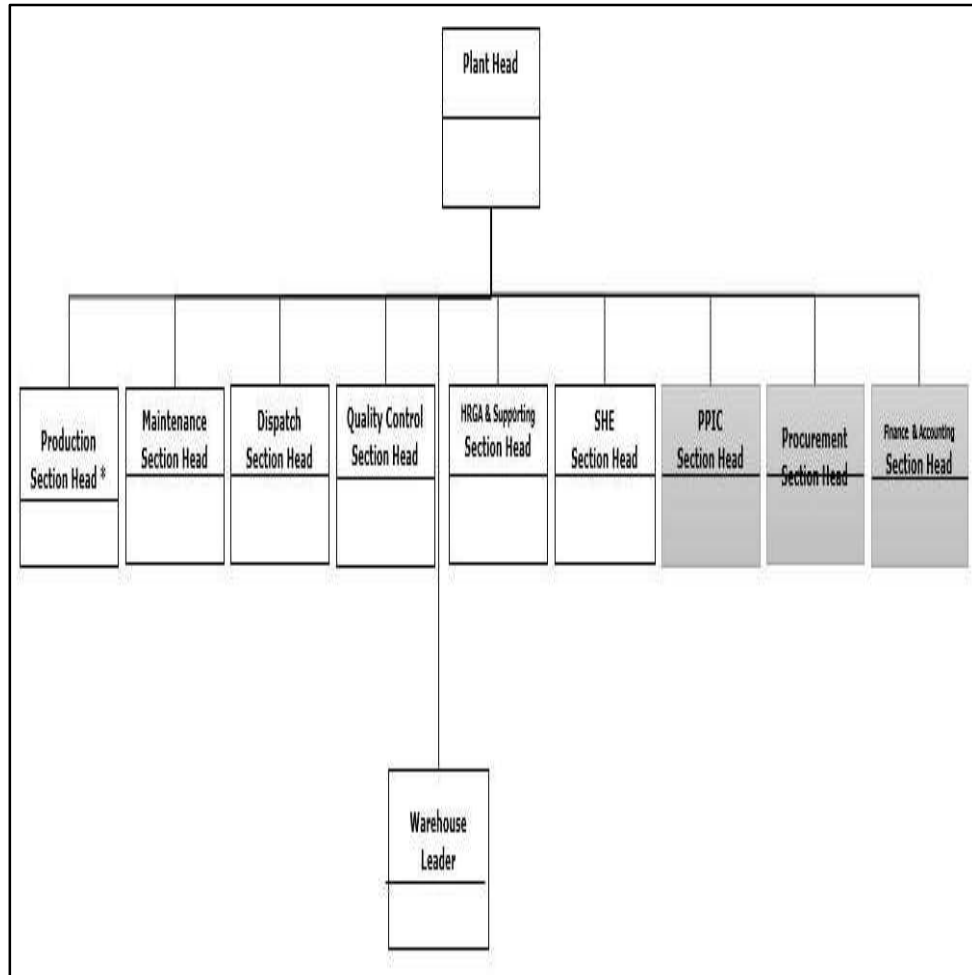

I.3. Struktur Organisasi Pabrik

Gambar I.1.1. Struktur Organisasi