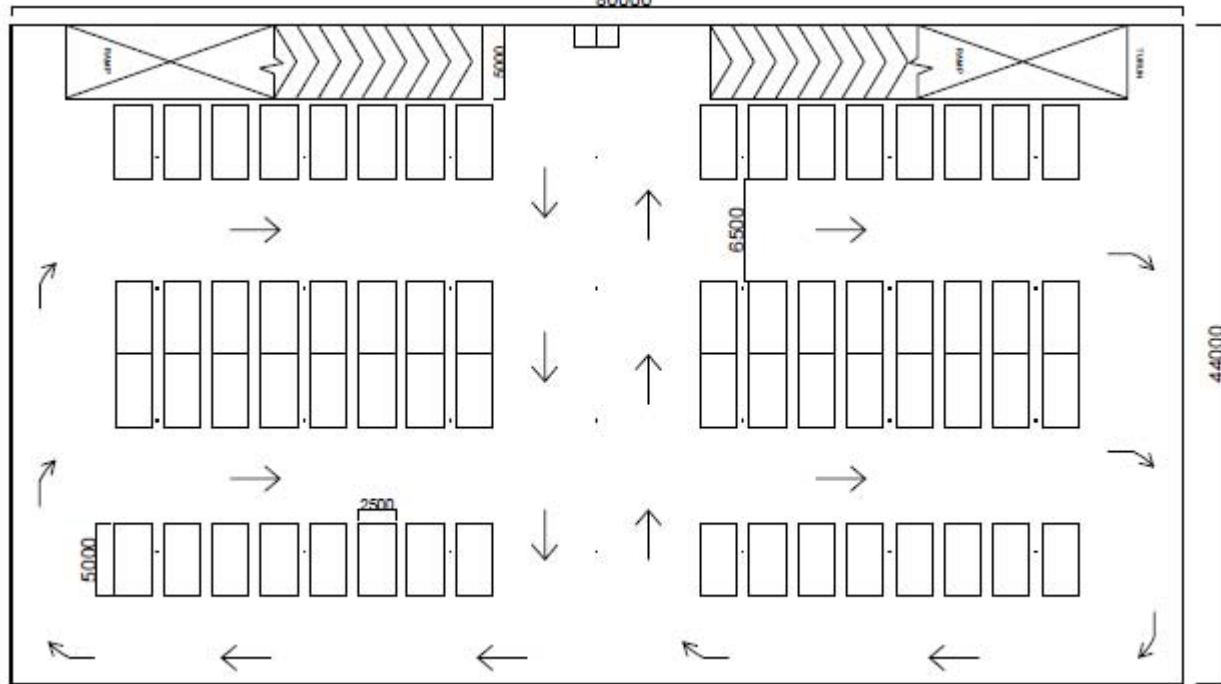

80000

MATA KULIAH

TUGAS AKHIR

DI GAMBAR OLEH :

ANGGA DIAN KHARISMA
1453010076

GAMBAR

LAYOUT PERENCANAAN
PARKIR

DI PERIKSA OLEH

NUGROHO UTOMO, ST, MT

IBNU SHOLICHIN, ST, MT

CATATAN

KETERANGAN :

- (A) : PERENCANAAN GEDUNG PARKIR MOBIL
- (B) : PERENCANAAN PARKIR SEPEDA MOTOR

**PERENCANAAN GEDUNG PARKIR
SEPEDA MOTOR DETAIL B**
 SKALA 1 : 100