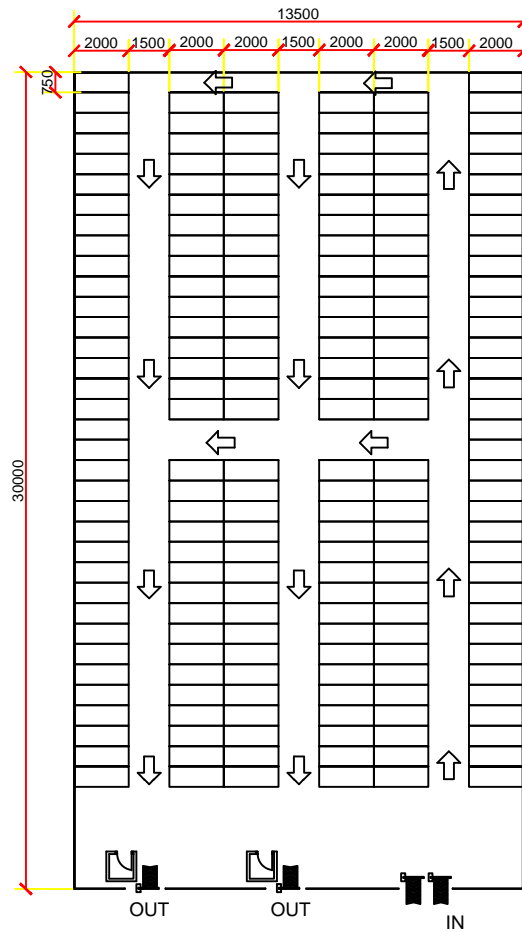

80000

MATA KULIAH

TUGAS AKHIR

DI GAMBAR OLEH :

ANGGA DIAN KHARISMA
1453010076

GAMBAR

LAYOUT PERENCANAAN
PARKIR

DI PERIKSA OLEH

NUGROHO UTOMO, ST, MT

IBNU SHOLICHIN, ST, MT

CATATAN

KETERANGAN :

- (A) : PERENCANAAN GEDUNG PARKIR MOBIL
- (B) : PERENCANAAN PARKIR SEPEDA MOTOR

**PERENCANAAN GEDUNG PARKIR
SEPEDA MOTOR DETAIL B**
 SKALA 1 : 100