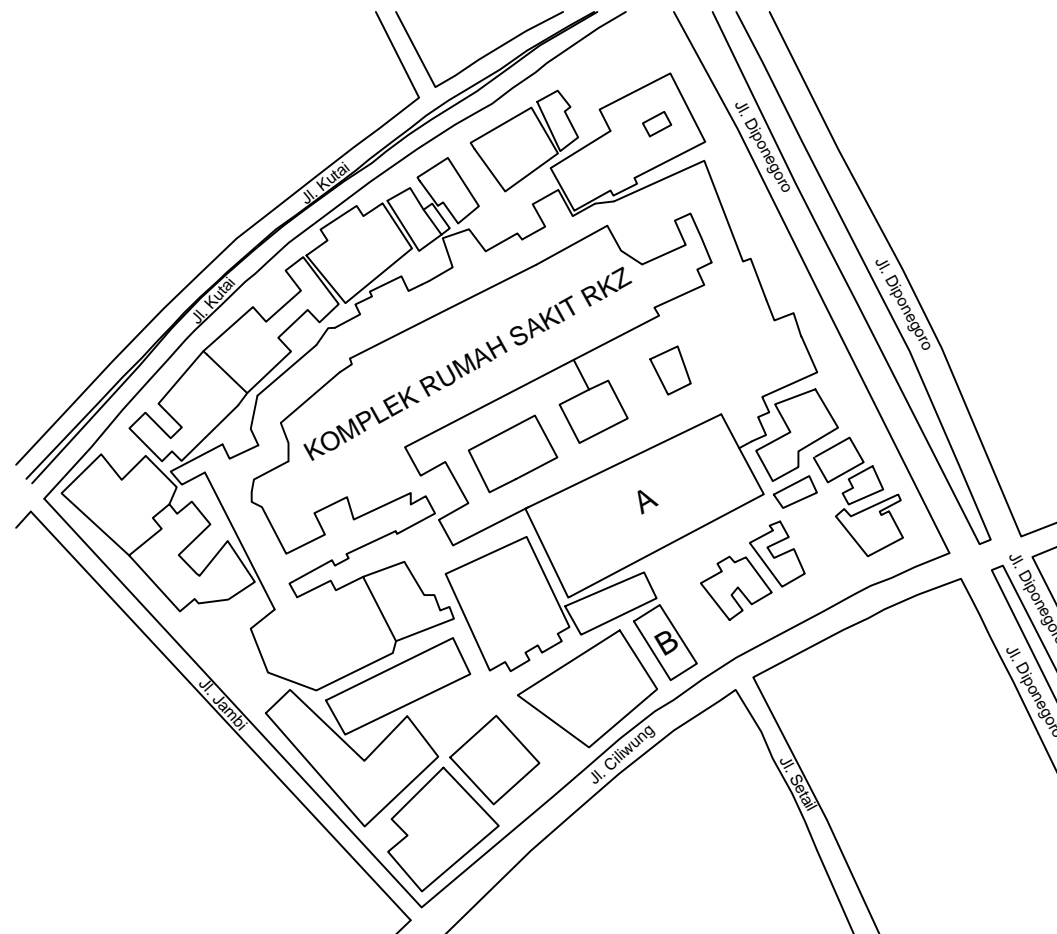

KETERANGAN :

- (A) : PERENCANAAN GEDUNG PARKIR MOBIL
- (B) : PERENCANAAN PARKIR SEPEDA MOTOR